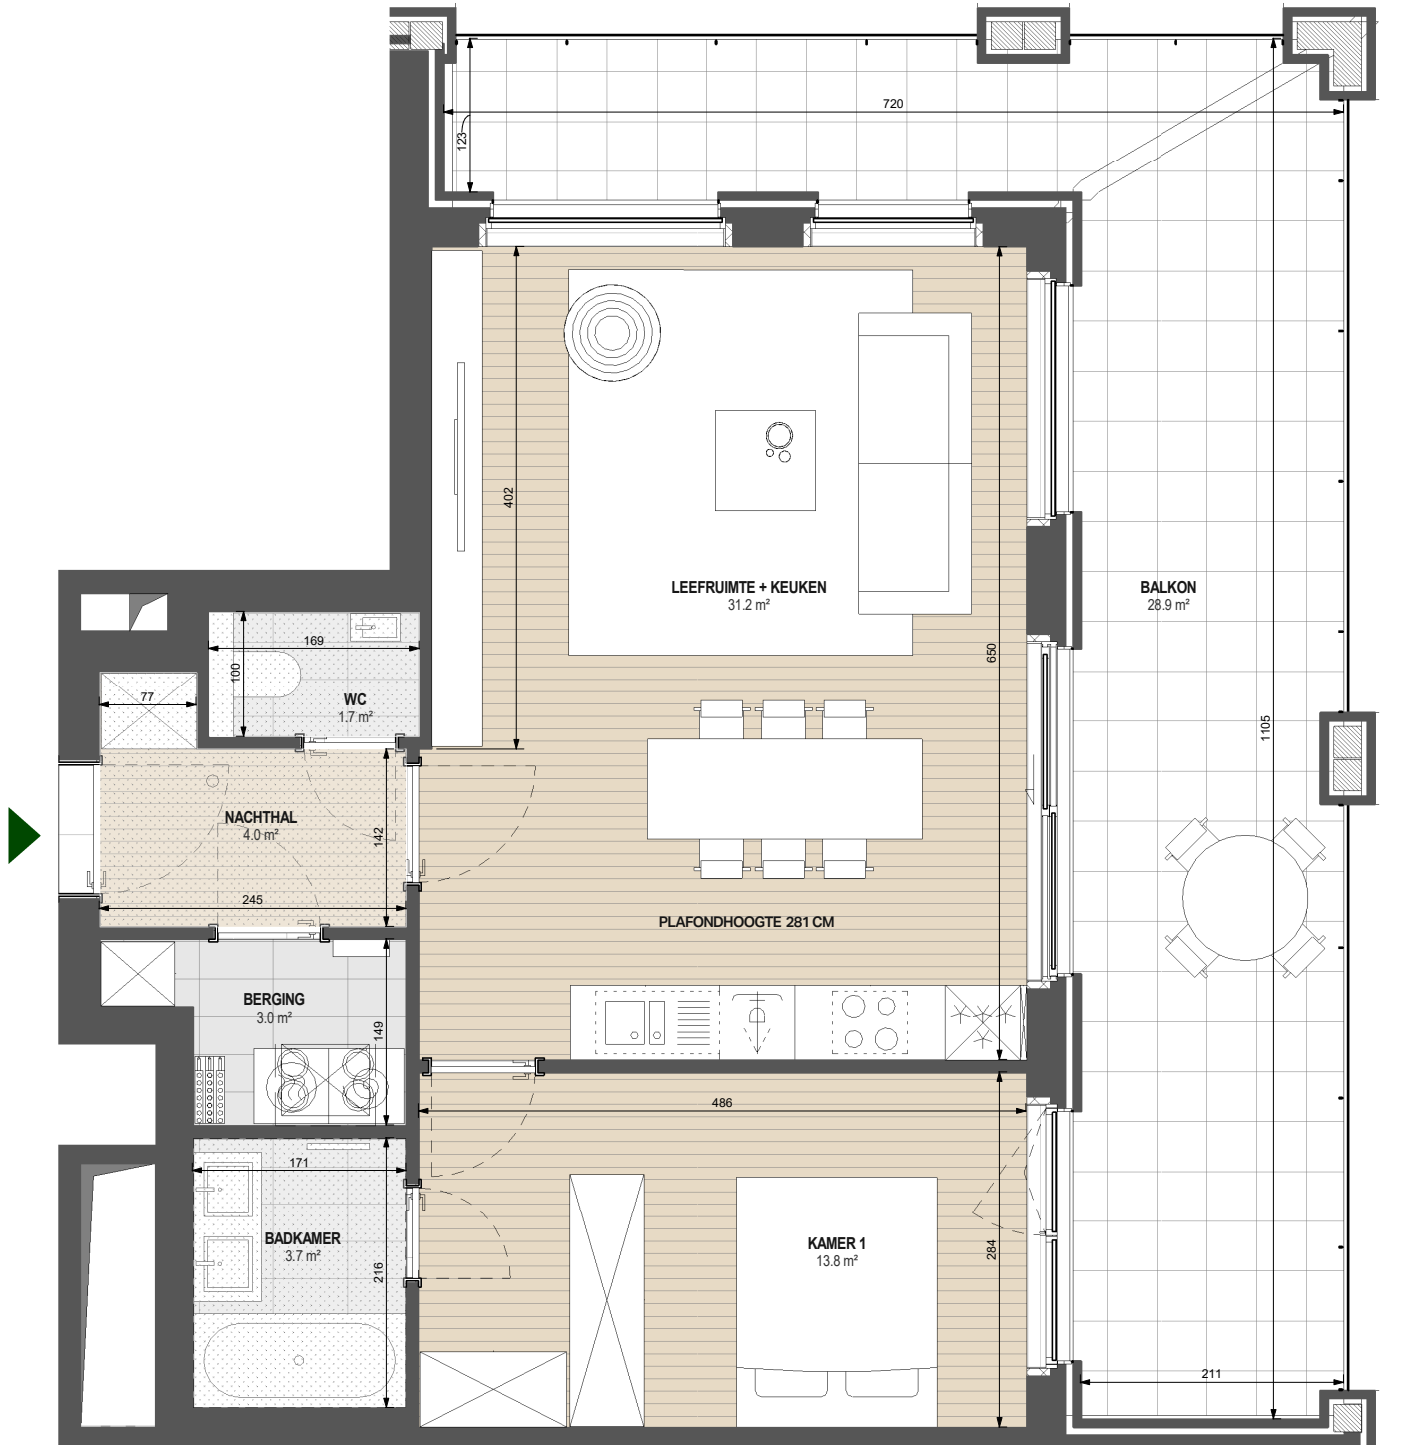

**INDELINGSPLAN
UNIT G21**

OPPERVLAKTE 71 m²
TERRAS 29 m²

VERDIEPINGSPLAN

NOORDGEVEL

OOSTGEVEL

VERLAAGD PLAFOND

EXTRA HOOG PLAFOND VAN 281 CM

Dit verkoopplan is indicatief. Er kunnen geen rechten ontleend worden aan de tekening. Wijzigingen tijdens de uitvoering zijn mogelijk. Alle maten en oppervlaktes op de tekeningen zijn indicatief. Elk verschil, in meer of min, zal een verlies of winst zijn voor de kopers zonder een prijsverandering. Alle meubilair en toebehoren zijn illustratief en maken geen deel uit van de verkoopovereenkomst. De plannen van de keukens zijn eveneens louter informatief.